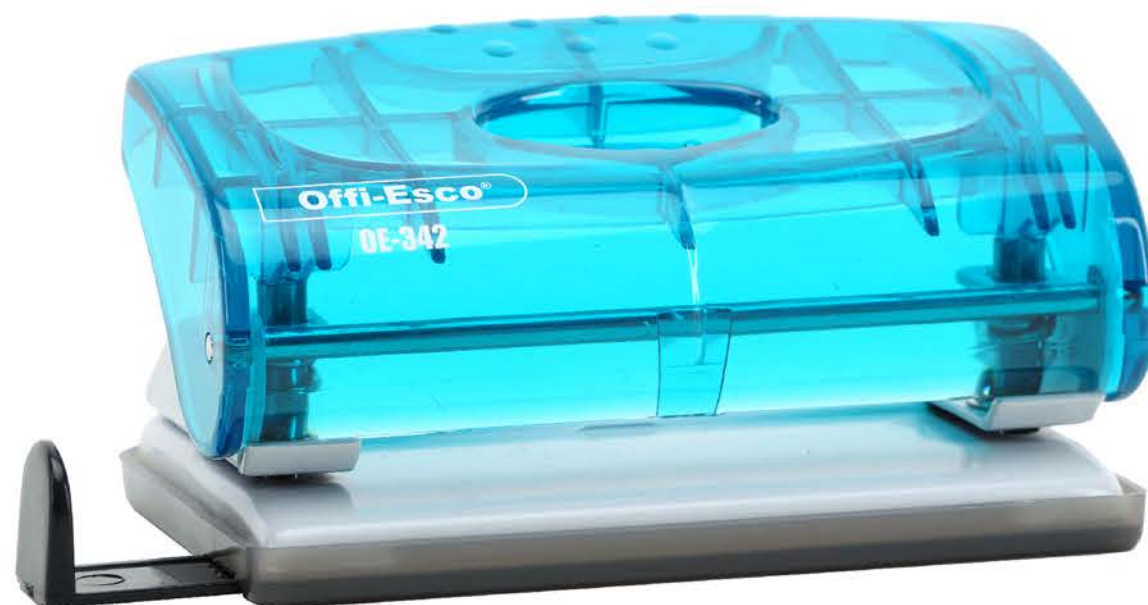

Perforadora 2 Huecos Mediana Plástica-Metálica Translúcida OE-342

Paca: 72 Unidades

Capacidad: 10 Hojas

Colores:

Fijese bien que sea

Offi-Esco®
CALIDAD Y DISEÑO