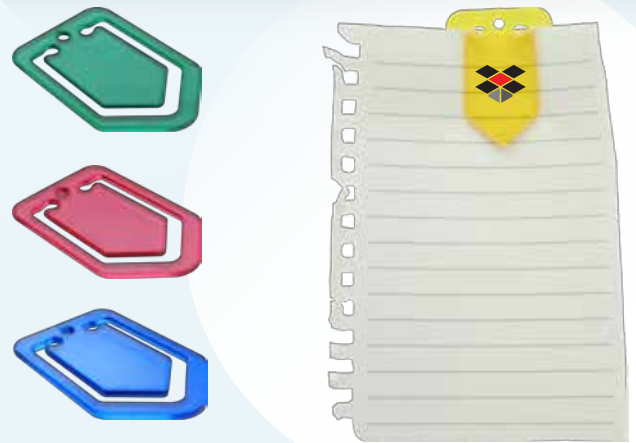

Camiseta Portaesfero Unicolor

Ancho: 10,5cms Alto: 10cms

Mini Caneca

Ancho: 7,5cms Alto: 13cms Largo: 10cms

Tarjetero Plástico

Ancho: 9,3cms Alto: 1,1cms Largo: 6,3cms

Clip

Ancho: 3,3cms Largo: 4,8cms

TajaLápiz No.1

Alto: 5,5cms Largo: 3,5cms