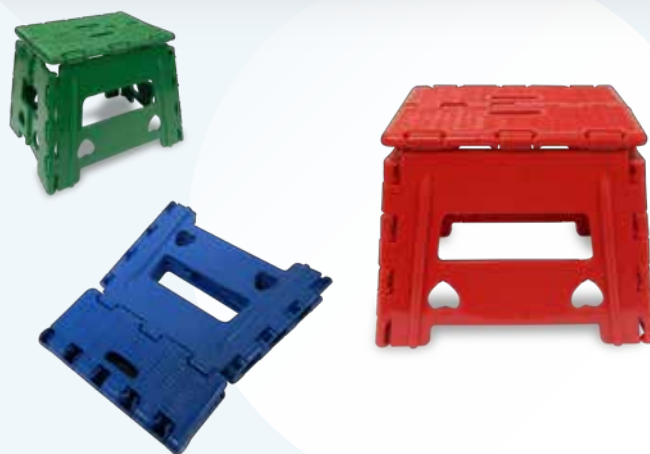

Mini Silla Plegable

Ancho: 9,5cms Alto: 9,3cms, Largo: 12,3cms