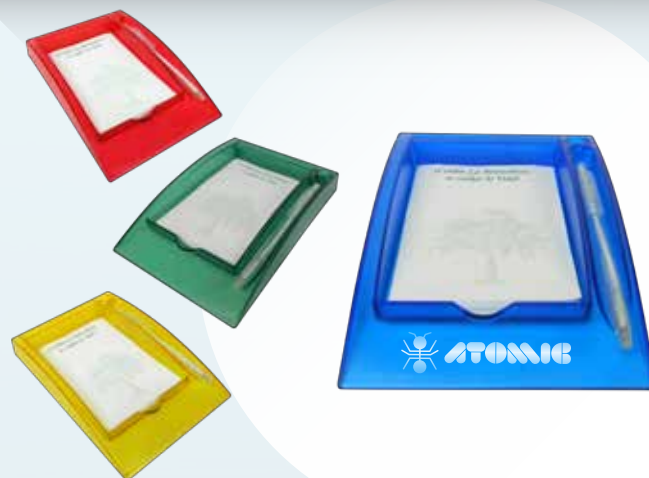

Portataco con Esfero

| Incluye taco de papel con texto, Cuida la naturaleza.

| Ancho: 12,6cms Largo: 18,2cms Alto: 2,7cms