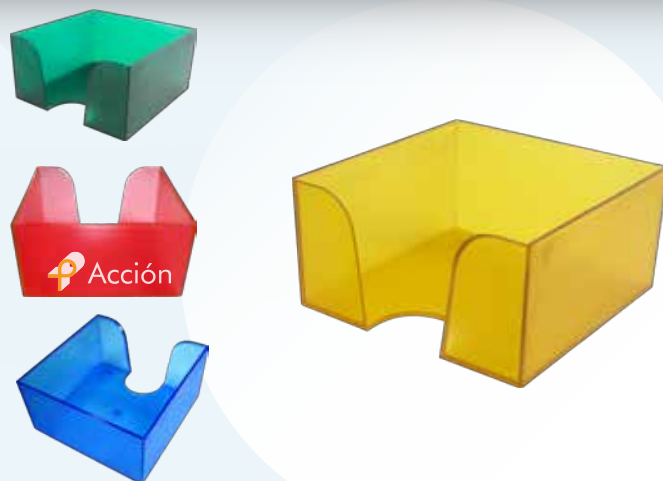

Porta Taco

| Ancho: 9,5cms Largo: 9,5cms Alto: 5cms