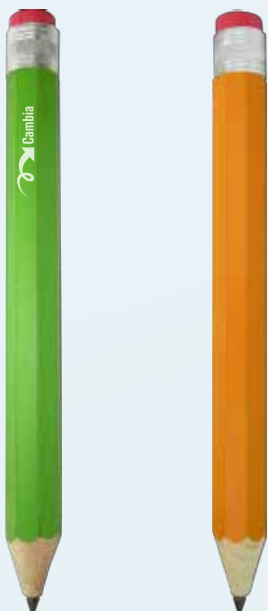

COLORES
8

Memoria de 8GB

↑
USB 8GB

**USB
Táctil**

COLORES
8

Memoria Flash de 8GB deslizable, punta táctil.

↑
Táctil

Lápices

Lápiz

Lápiz estándar

COLORES
1
2
3
4
6
8

Lápiz Largo

39 cm de largo, incluye tajalápiz.

COLORES
4

Lápiz Gigante

Tamaño grande: 35 cm de Largo y diámetro 3 cm. Incluye tapa.

COLORES
3
5

Cilindro Escolar

Incluye 12 colores y tajalápiz en la tapa.

COLORES
14

Estuches & Kits

Exhibidor N°1

Estante para esferos en acrílico.*No incluye esferos

COLORES
14