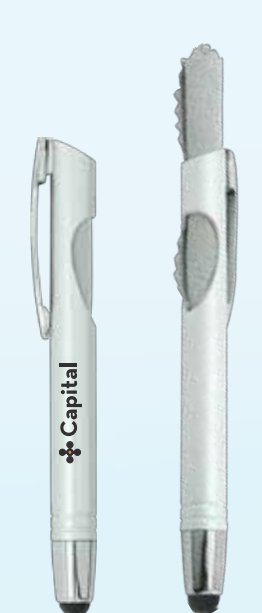

P50

Cuerpo Metalizado

1. COLORES
2. 1
   - 2
   - 3
   - 6
   - 8

T50

Retráctil, cuerpo plata y blanco perlado

1. COLORES
2. 7
   - 8

Q50

Cuerpo Metalizado

1. COLORES
2. 1
   - 2
   - 3
   - 6
   - 8

Táctil Limpia Pantallas

Incluye paño limpia pantallas

1. COLORES
2. 7
   - 8

A45

Cuerpo Metalizado

1. COLORES
2. 1
   - 2
   - 3
   - 4
   - 8

Esfero con Tapa

Cuerpo Metalizado

1. COLORES
2. 1
   - 2
   - 3