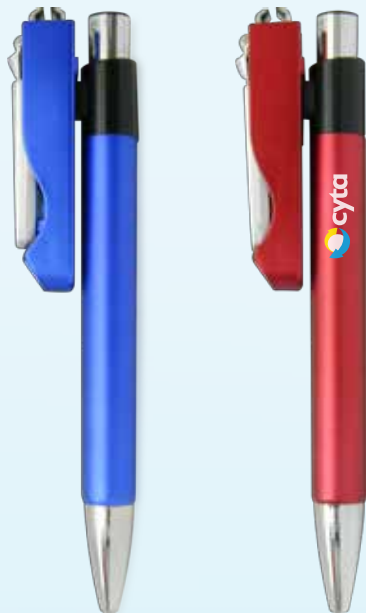

T90

Limpia pantallas giratorio

TÁCTIL GIRAR

1. COLORES
2. 1
   - 2
   - 3
   - 5
   - 13

Táctil

Esfero Cortauñas

Cortauñas en el clip

1. COLORES
2. 1
   - 2

Cortauñas

Esfero Calendario Táctil

Calendario 2016 - 2017

TÁCTIL

1. COLORES
2. 1
   - 2
   - 12

Calendario Táctil

J85

Esfero de Cuerpo Plateado accesorios en Aluminio

GIRAR

1. COLORES
2. 1
   - 2
   - 3
   - 7

A80

Cuerpo Plateado, antideslizante en Caucho

TÁCTIL GIRAR

1. COLORES
2. 1
   - 2
   - 6
   - 12

Táctil